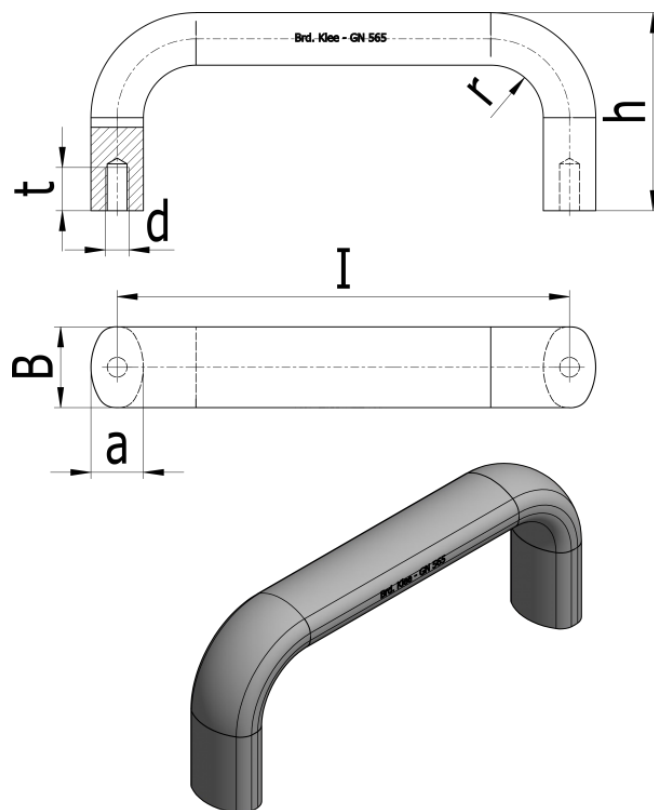

Varenummer: 2056526400RS
Beskrivelse: E+G Bøjlegreb GN 565-26-400-RS

Mål

| | |
|------------|-------|
| a | = 17 |
| b | = 26 |
| d | = M8 |
| h | = 57 |
| l | = 400 |
| r | = 17 |
| t | = 12 |
| Vægt i (g) | = 538 |